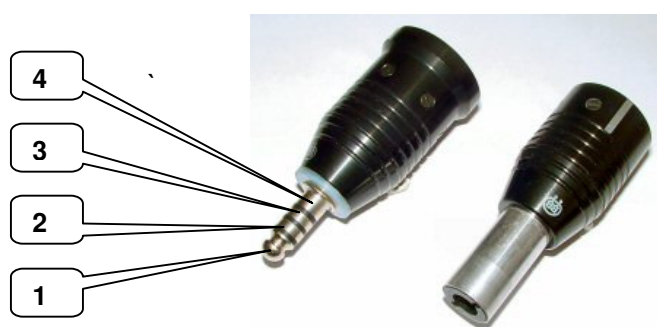

Technical Notes:

Product: C2000 Verloopstekkers

App. Note #: 2006-01

Notes: Specificatie van bedrading tbv. C2000 Verloopstekkers

Date: 02-10-2006

De nummering van deze aansluitingen is moeilijk te lezen. Hierbij de juiste nummering.

Soldeerzijde Male Breidenbach connector

Voorzijde

Soldeerzijde Female Breidenbach connector

Voorzijde

C2000 verloopstekker (links):
Nexus Male naar Breidenbach Female

C2000 Contraverloopstekker (rechts):
Nexus Female naar Breidenbach Male

Bedrading Nexus Male naar Female is 1:1
(1 is de tip, 2 is 1^e ring)
(3 is 2^e ring 4 is 3^e ring)

Bij bestelling van een verloopstekker of een Contraverloopstekker de gewenste bedrading specificeren:

Nexus nr. 1 → Breidenbach nr. x
Nexus nr. 2 → Breidenbach nr. x
Nexus nr. 3 → Breidenbach nr. x
Nexus nr. 4 → Breidenbach nr. x
Doorverbinding BB nr. x → BB nr. x