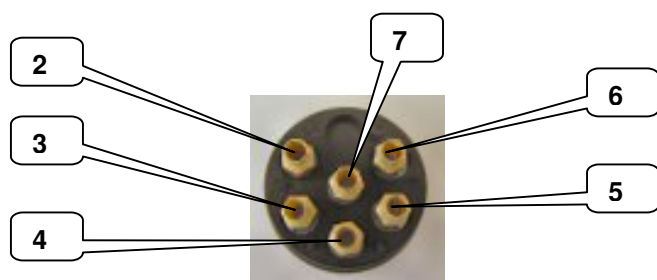

Technical Notes:

Product: C2000 Verloopstekkers

App. Note #: 2006-01

Notes: Specificatie van bedrading tbv. C2000 Verloopstekkers

Date: 02-10-2006

De nummering van deze aansluitingen is moeilijk te lezen. Hierbij de juiste nummering.

Soldeerzijde Male Breidenbach connector

Voorzijde

Soldeerzijde Female Breidenbach connector

Voorzijde

C2000 verloopstekker (links):
Nexus Male naar Breidenbach Female

C2000 Contraverloopstekker (rechts):
Nexus Female naar Breidenbach Male

Bedrading Nexus Male naar Female is 1:1
(1 is de tip, 2 is 1^e ring)
(3 is 2^e ring 4 is 3^e ring)

Bij bestelling van een verloopstekker of een Contraverloopstekker de gewenste bedrading specificeren:

Nexus nr. 1 → Breidenbach nr. x
Nexus nr. 2 → Breidenbach nr. x
Nexus nr. 3 → Breidenbach nr. x
Nexus nr. 4 → Breidenbach nr. x
Doorverbinding BB nr. x → BB nr. x