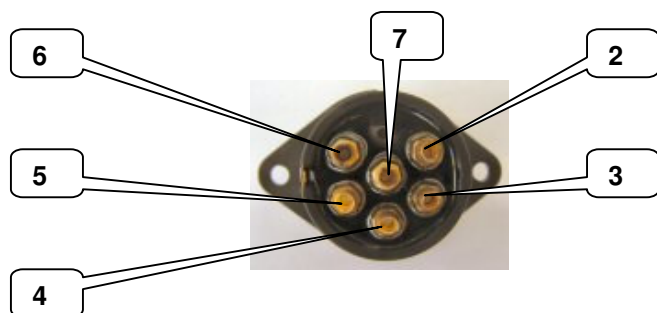

Technical Notes:

Product: C2000 Verloopstekkers

App. Note #: 2006-01

Notes: Specificatie van bedrading tbv. C2000 Verloopstekkers

Date: 02-10-2006

De nummering van deze aansluitingen is moeilijk te lezen. Hierbij de juiste nummering.

Soldeerzijde Male Breidenbach connector

Voorzijde

Soldeerzijde Female Breidenbach connector

Voorzijde

C2000 verloopstekker (links):
Nexus Male naar Breidenbach Female

C2000 Contraverloopstekker (rechts):
Nexus Female naar Breidenbach Male

Bedrading Nexus Male naar Female is 1:1
(1 is de tip, 2 is 1^e ring)
(3 is 2^e ring 4 is 3^e ring)

Bij bestelling van een verloopstekker of een Contraverloopstekker de gewenste bedrading specificeren:

Nexus nr. 1 → Breidenbach nr. x
Nexus nr. 2 → Breidenbach nr. x
Nexus nr. 3 → Breidenbach nr. x
Nexus nr. 4 → Breidenbach nr. x
Doorverbinding BB nr. x → BB nr. x